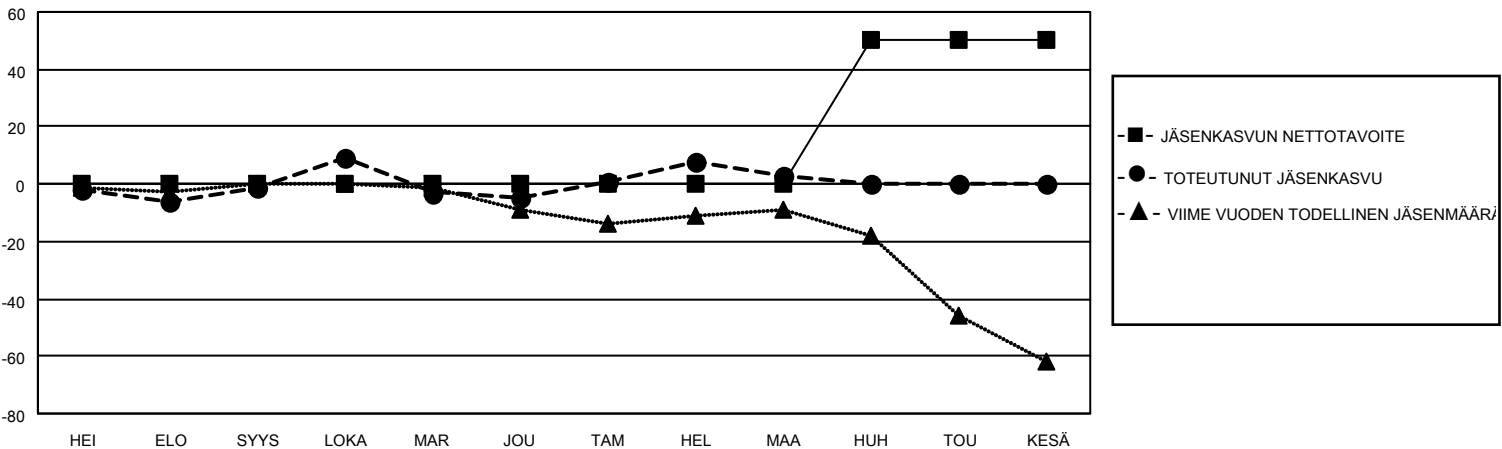

MONTHLY MEMBERSHIP PROGRESS REPORT

District 107 E

Results as of: 3/31/2026

GMT:

SIJAINTI FINLAND

GMT VAALIPIIRI

Klubit				jäsentä			
TULOKSET 2025-2026				TULOKSET 2025-2026			
NELJÄNNES	UUDEN KLUBIN TAVOITE	UUDET KLUBIT	LOPETETUT KLUBIT	NELJÄNNES	JÄSENKASVUN NETTOTAVOITE	TOTEUTUNUT JÄSENKASVU	POISTETUT JÄSENET (mukaan lukien siirrot)
HEI/ELO/SYYS	0	0	0	HEI/ELO/SYYS	0	8	8
LOKA/MAR/JOU	0	0	1	LOKA/MAR/JOU	0	20	24
TAM/HEL/MAA	0	0	0	TAM/HEL/MAA	0	18	10
HUH/TOU/KESÄ	1	0	0	HUH/TOU/KESÄ	50	0	0

TAVOITTEET JA UUDET KLUBIT, KUMULATIIVINEN

TAVOITTEET JA JÄSENET, KUMULATIIVINEN

LAKKAUTETUT KLUBIT: 1	26 CLUBS OF 66 LISÄNNY YHDEN TAI USEAMMAN UUTTA JÄSENTÄ	SUKUPUOLIJAKAUMA
		MIES 1,062 (78.03%)
		NAINEN 299 (21.97%)
ERONNEET JÄSENET	KLIKKAA TÄSTÄ NÄHDÄKSESI KUMULATIIVISET JÄSENTIEDOT	PERHEJÄSENIÄ YHTEENSÄ 34
KUOLLUT 13		PERHEJÄSENET, JOTKA MAKSAVAT PUOLET JÄSENMAKSUSTA 17
KLUBI LAKKAUTETTU 0		
MUU 29		
YHTEENSÄ 42		