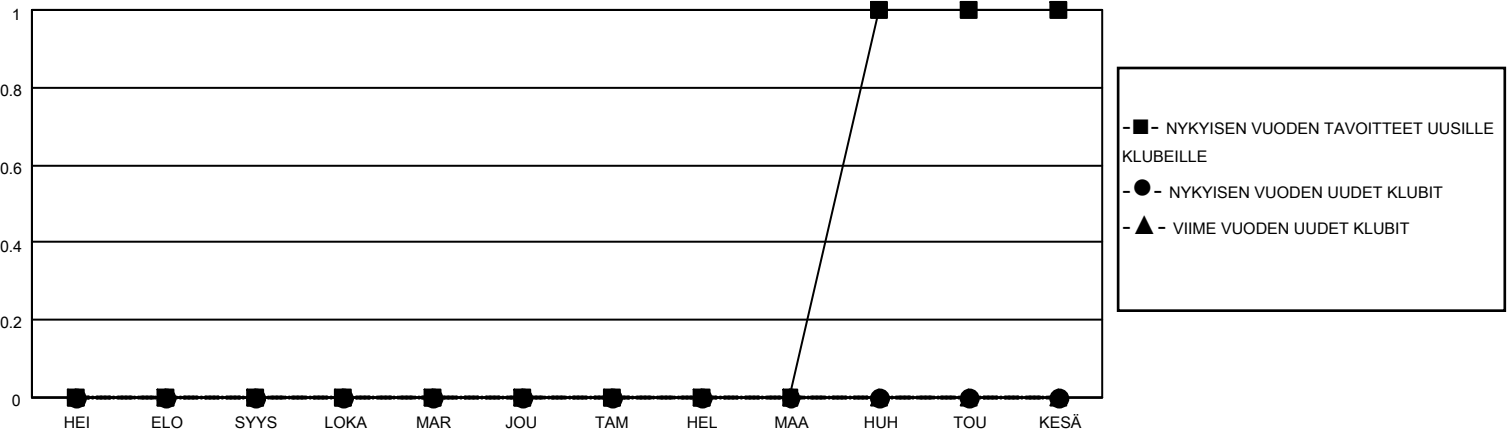

MONTHLY MEMBERSHIP PROGRESS REPORT

District 107 E

Results as of: 3/31/2026

GMT:

SIJAINTI FINLAND

GMT VAALIPIIRI

Klubit				jäsentä			
TULOKSET 2025-2026				TULOKSET 2025-2026			
NELJÄNNES	UUDEN KLUBIN TAVOITE	UUDET KLUBIT	LOPETETUT KLUBIT	NELJÄNNES	JÄSENKASVUN NETTOTAVOITE	TOTEUTUNUT JÄSENKASVU	POISTETUT JÄSENET (mukaan lukien siirrot)
HEI/ELO/SYYS	0	0	0	HEI/ELO/SYYS	0	8	8
LOKA/MAR/JOU	0	0	1	LOKA/MAR/JOU	0	20	24
TAM/HEL/MAA	0	0	0	TAM/HEL/MAA	0	18	10
HUH/TOU/KESÄ	1	0	0	HUH/TOU/KESÄ	50	0	0

TAVOITTEET JA UUDET KLUBIT, KUMULATIIVINEN

TAVOITTEET JA JÄSENET, KUMULATIIVINEN

LAKKAUTETUT KLUBIT: 1	26 CLUBS OF 66 LISÄNNY YHDEN TAI USEAMMAN UUTTA JÄSENTÄ	SUKUPUOLIJAKAUMA
		MIES 1,062 (78.03%)
		NAINEN 299 (21.97%)
ERONNEET JÄSENET	KLIKKAA TÄSTÄ NÄHDÄKSESI KUMULATIIVISET JÄSENTIEDOT	PERHEJÄSENIÄ YHTEENSÄ 34
KUOLLUT 13		PERHEJÄSENET, JOTKA MAKSAVAT PUOLET JÄSENMAKSUSTA 17
KLUBI LAKKAUTETTU 0		
MUU 29		
YHTEENSÄ 42		